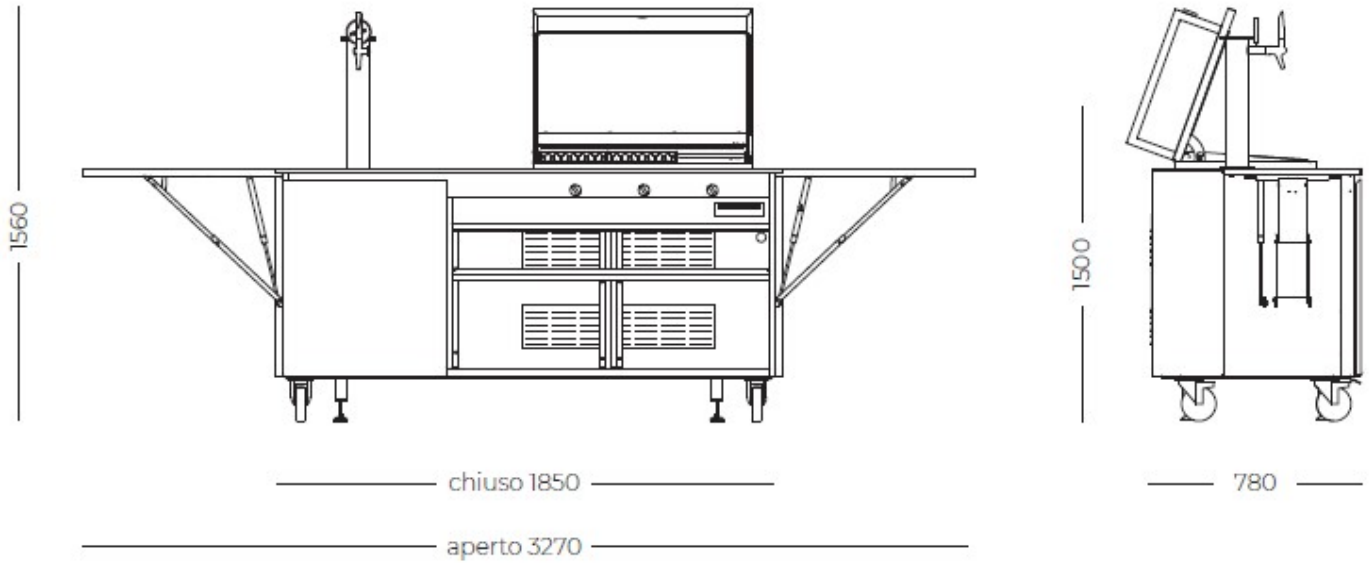

---

Dimensions ouverte 327 x 78 x (h)151 cm

---

Dimensions fermée 185 x 78 x (h)149 cm

---

Poids 290 Kg

---

Structure 2 étagères latérales ouvrables  
4 roulettes (dont 2 avec système de blocage)  
2 pieds réglables pour la pose au sol

## Équipement de la porte d'entrée

Refrigeriseur à bière 50 l/h  
Compartiment avec étagère intérieure en HPL / acier inoxydable  
Étagère intérieure en acier inoxydable

---

## Barbecue intégré

Surface de cuisson 750 x 400 mm  
2 grilles de cuisson 250 x 430 mm  
1 plaque de cuisson 250 x 430 mm  
Couvercle isotherme avec thermomètre analogique  
3 brûleurs 2.0 kW avec soupape de sécurité et thermocouples action rapide  
Allumage électronique  
Test gaz GPL  
Jeu de buses méthane fourni

## DESSINS TECHNIQUES

---